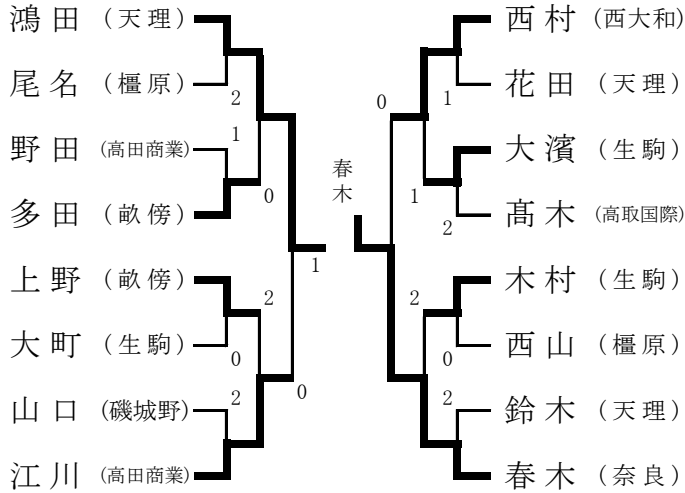

第51回全国高等学校選抜卓球大会ツグ[®] 以代表決定大会

令和6年1月13日(土) ロートアリーナ 奈良
(奈良市中央体育館)

〈男子〉 参加 85 名

〈女子〉 参加 60 名

準	鴻田一理 (天理)	3	$\begin{Bmatrix} 11-6 \\ 11-5 \\ 11-7 \\ - \\ - \end{Bmatrix}$	0	多田和弥 (畝傍)
々	江川悠生 (高田商業)	3	$\begin{Bmatrix} 11-9 \\ 11-6 \\ 5-11 \\ 3-11 \\ 11-8 \end{Bmatrix}$	2	上野耀太 (畝傍)
決	西村祥治 (西大和)	3	$\begin{Bmatrix} 11-8 \\ 11-9 \\ 8-11 \\ 11-7 \\ - \end{Bmatrix}$	1	大濱翔煌 (生駒)
勝	春木将太 (奈良)	3	$\begin{Bmatrix} 11-8 \\ 3-11 \\ 12-10 \\ 11-13 \\ 11-5 \end{Bmatrix}$	2	木村駿志 (生駒)