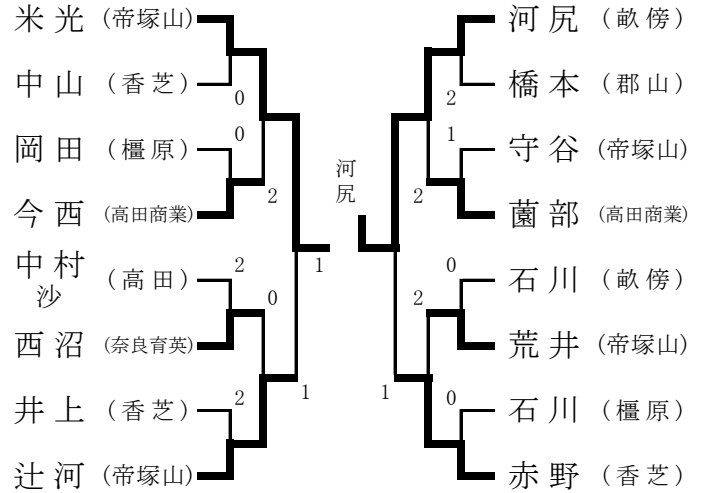

第51回全国高等学校選抜卓球大会ツグ[®] 以代表決定大会

令和6年1月13日(土) ロートアリーナ 奈良
(奈良市中央体育館)

〈男子〉 参加 85 名

〈女子〉 参加 60 名

準	鴻田一理 (天理)	3	$\begin{Bmatrix} 11-6 \\ 11-5 \\ 11-7 \\ - \\ - \end{Bmatrix}$	0	多田和弥 (畝傍)
々	江川悠生 (高田商業)	3	$\begin{Bmatrix} 11-9 \\ 11-6 \\ 5-11 \\ 3-11 \\ 11-8 \end{Bmatrix}$	2	上野耀太 (畝傍)
決	西村祥治 (西大和)	3	$\begin{Bmatrix} 11-8 \\ 11-9 \\ 8-11 \\ 11-7 \\ - \end{Bmatrix}$	1	大濱翔煌 (生駒)
勝	春木将太 (奈良)	3	$\begin{Bmatrix} 11-8 \\ 3-11 \\ 12-10 \\ 11-13 \\ 11-5 \end{Bmatrix}$	2	木村駿志 (生駒)