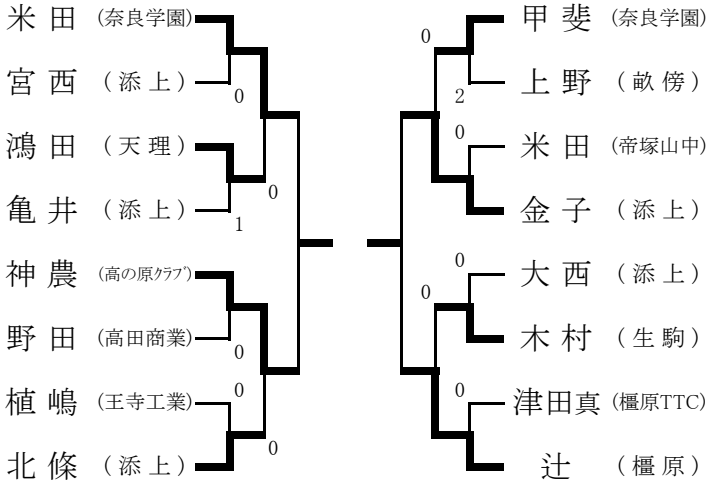

令和5年度大阪国際・東京選手権大会（ジュニアの部）県予選

令和5年10月7日(土) 桜井市芝運動公園総合体育館

〈男子〉 参加 142名

〈女子〉 参加 96名

準々	米田晴信 (奈良学園)	$\left\{ \begin{matrix} 11-0 \\ 11-3 \\ 11-6 \\ - \\ - \end{matrix} \right\}$	鴻田一理 (天理)
	神農堅汰 (高の原クラブ)	$\left\{ \begin{matrix} 11-8 \\ 11-8 \\ 11-5 \\ - \\ - \end{matrix} \right\}$	
準決	金子竣斗 (添上)	$\left\{ \begin{matrix} 11-6 \\ 11-9 \\ 11-8 \\ - \\ - \end{matrix} \right\}$	甲斐浩太朗 (奈良学園)
	辻隼人 (橿原)	$\left\{ \begin{matrix} 11-5 \\ 11-7 \\ 12-10 \\ - \\ - \end{matrix} \right\}$	
勝			木村駿志 (生駒)