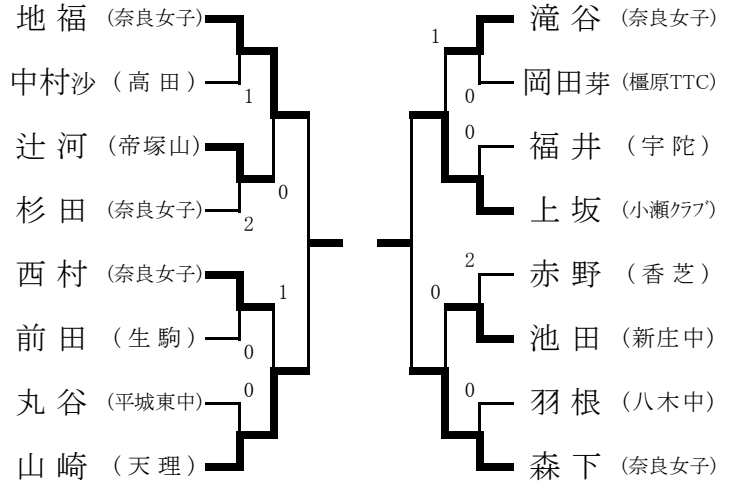

令和5年度大阪国際・東京選手権大会（ジュニアの部）県予選

令和5年10月7日(土) 桜井市芝運動公園総合体育館

〈男子〉 参加 142名

〈女子〉 参加 96名

準々	米田晴信 (奈良学園)	$\left\{ \begin{matrix} 11-0 \\ 11-3 \\ 11-6 \\ - \\ - \end{matrix} \right\}$	鴻田一理 (天理)
	神農堅汰 (高の原クラブ)	$\left\{ \begin{matrix} 11-8 \\ 11-8 \\ 11-5 \\ - \\ - \end{matrix} \right\}$	
準決	金子竣斗 (添上)	$\left\{ \begin{matrix} 11-6 \\ 11-9 \\ 11-8 \\ - \\ - \end{matrix} \right\}$	甲斐浩太朗 (奈良学園)
	辻隼人 (橿原)	$\left\{ \begin{matrix} 11-5 \\ 11-7 \\ 12-10 \\ - \\ - \end{matrix} \right\}$	
勝			木村駿志 (生駒)