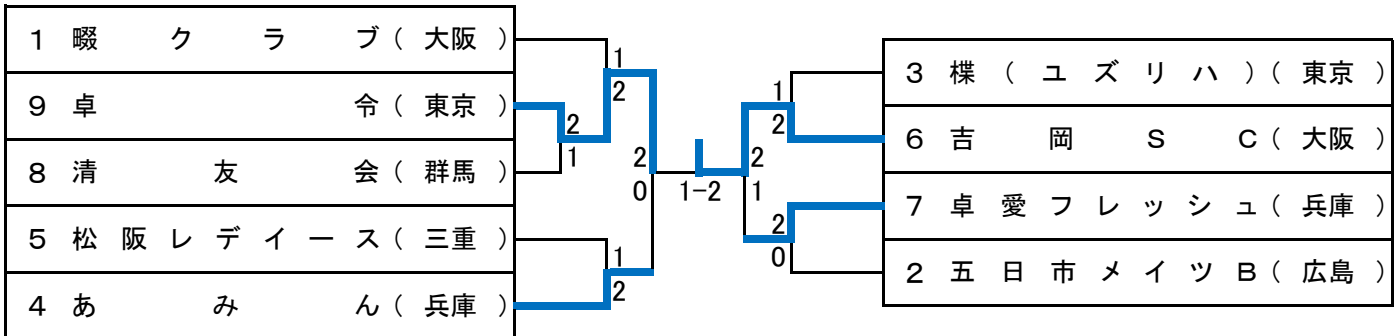

9 組	①	②	③	④	試合 ポイント	勝率	順位
① あすか(兵庫)		○ 2-1	○ 3-0	○ 3-0	6		1
② 卓令(東京)	● 1-2		○ 3-0	○ 3-0	5		2
③ 広島ラブオールB(広島)	● 0-3	● 0-3		● 0-3	3		4
④ 大阪卓球ベテラン会 チーム中野(大阪)	● 0-3	● 0-3	○ 3-0		4		3

こすもす 281歳～

(第2次ステージ)

1位トーナメント

表彰は1～3位

2位トーナメント

1位に賞品

3位トーナメント

1位に賞品

4位トーナメント

1位に賞品

こすもす 281歳～