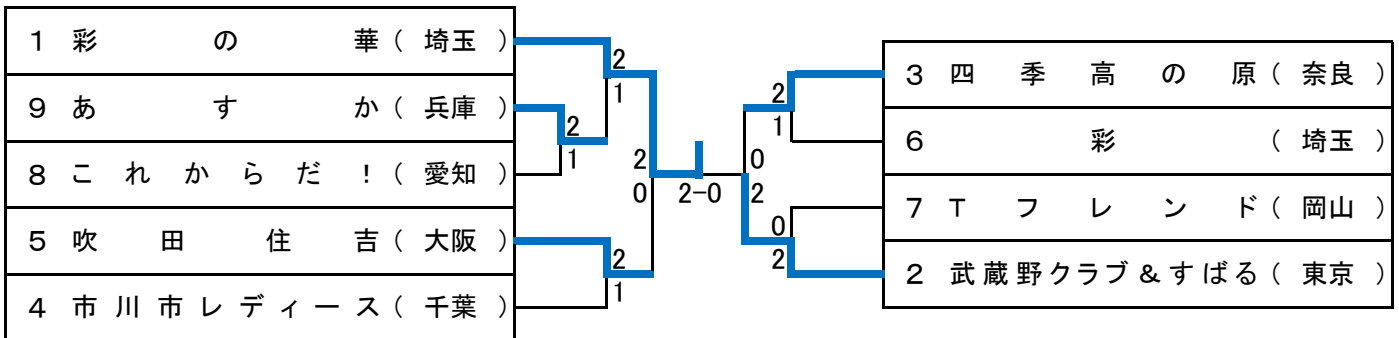

こすもす 281歳～

(第2次ステージ)

1位トーナメント

表彰は1～3位