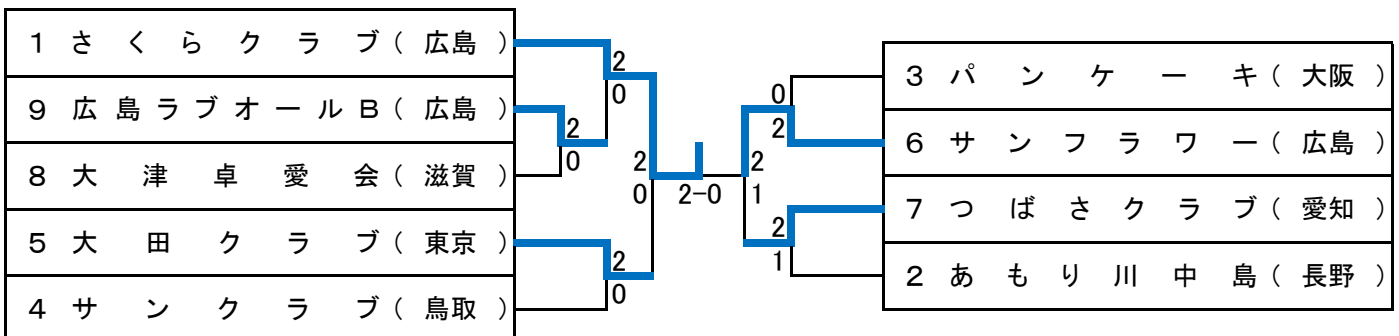

表彰は1～3位

2位トーナメント

1位に賞品

3位トーナメント

1位に賞品

4位トーナメント

1位に賞品

こすもす 281歳～