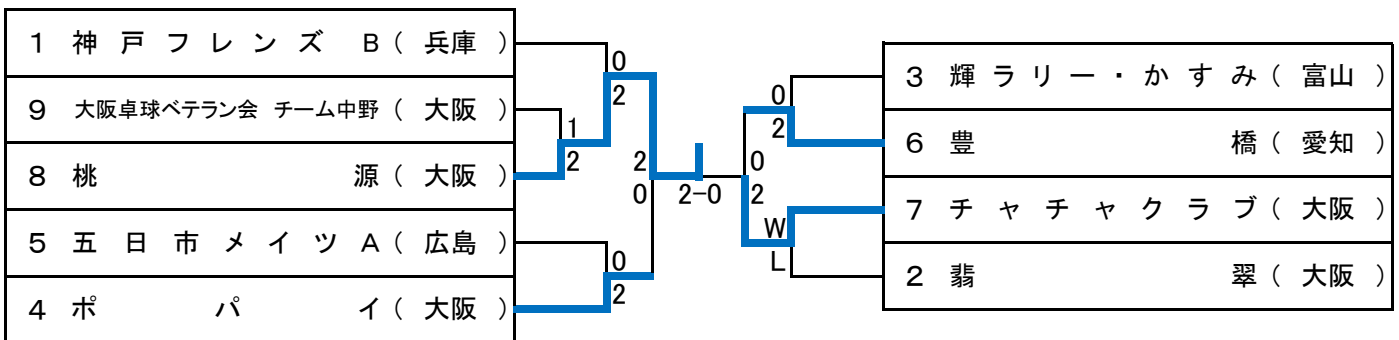

9 組	①	②	③	④	試合 ポイント	勝率	順位
① あすか(兵庫)		○ 2-1	○ 3-0	○ 3-0	6		1
② 卓令(東京)	● 1-2		○ 3-0	○ 3-0	5		2
③ 広島ラブオールB(広島)	● 0-3	● 0-3		● 0-3	3		4
④ 大阪卓球ベテラン会 チーム中野(大阪)	● 0-3	● 0-3	○ 3-0		4		3

こすもす 281歳～

(第2次ステージ)

1位トーナメント

表彰は1～3位

2位トーナメント

1位に賞品

3位トーナメント

1位に賞品

4位トーナメント

1位に賞品

こすもす 281歳～

(第2次ステージ)

5位トーナメント

1位に賞品