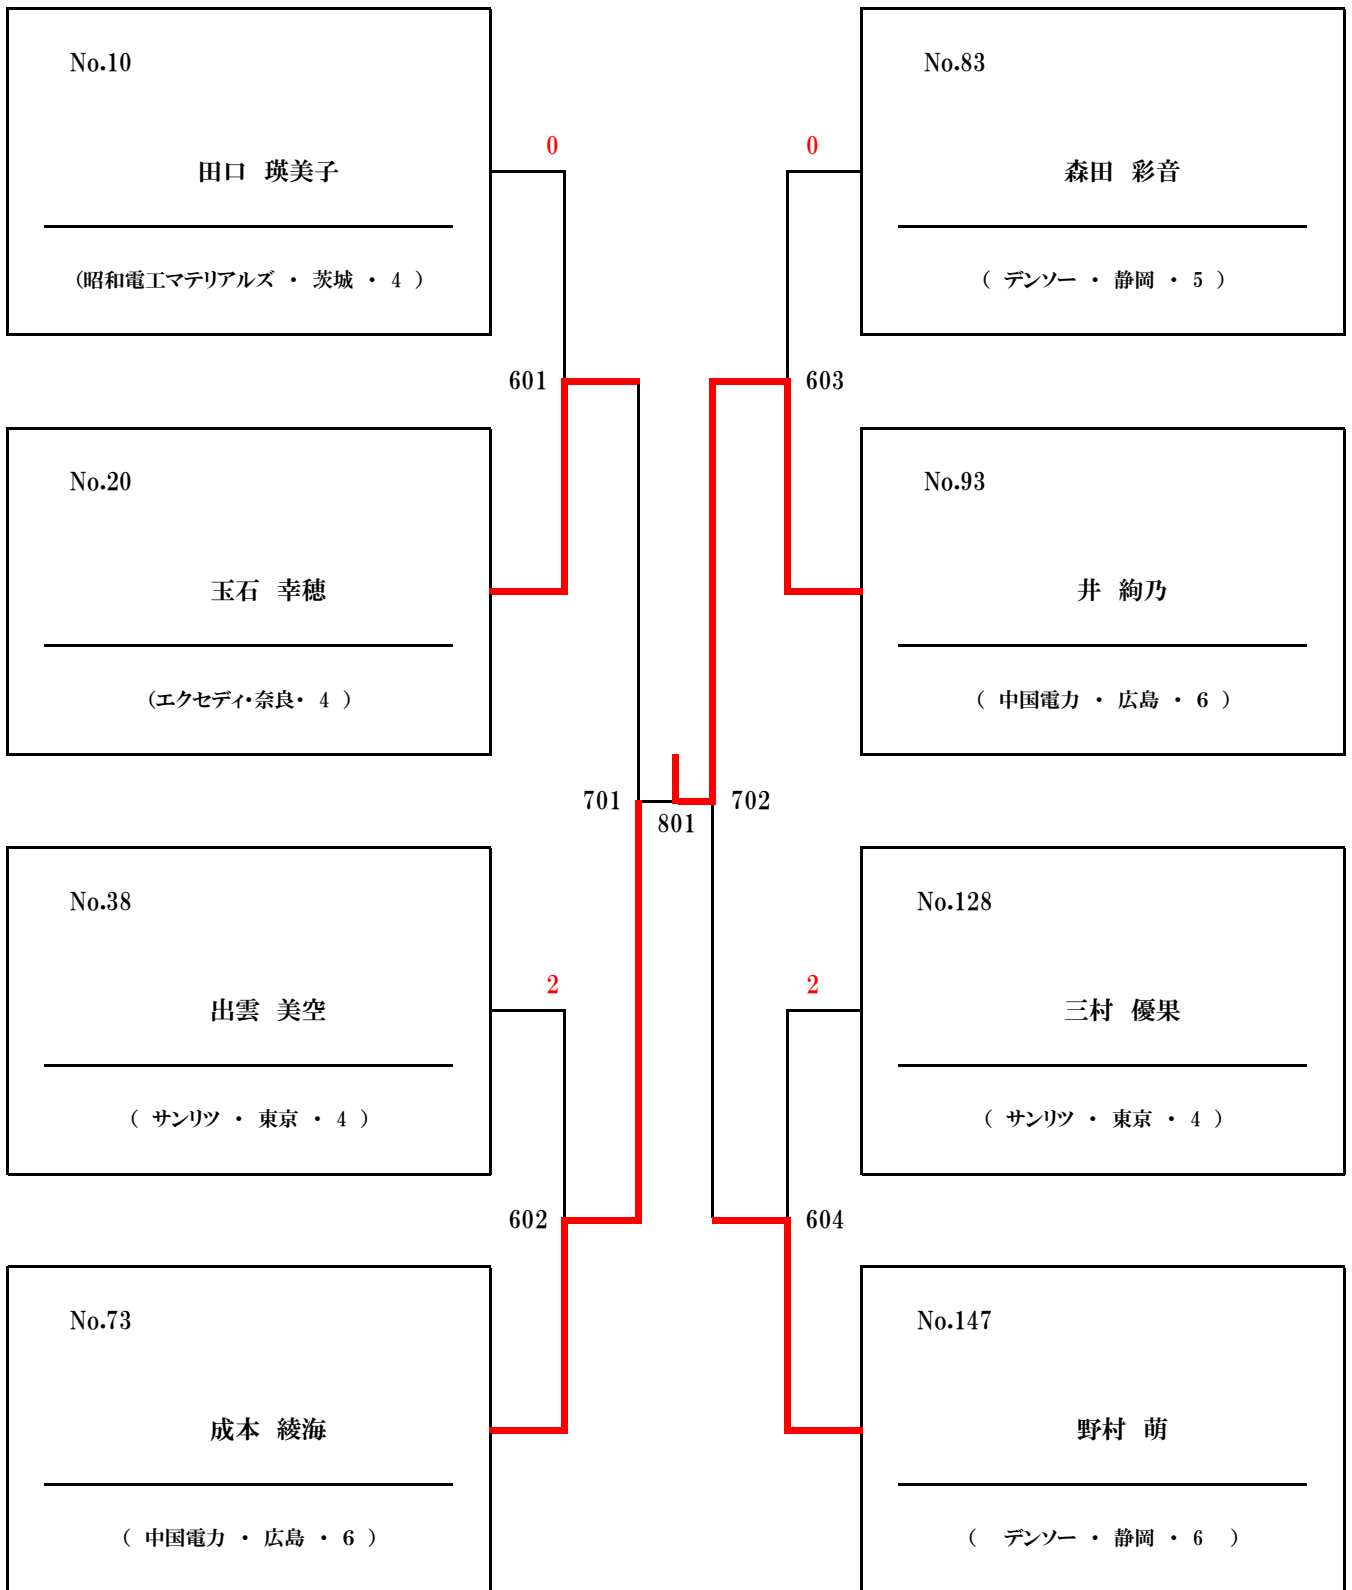

男子ダブルス			
順位	氏名	地区	所属チーム
1	わたなべ ゆうすけ	東京	協和キリン (株)
	渡辺 裕介		
	まつやま ゆうき		
	松山 祐季		
2	たかみ まさき	和歌山	日鉄物流プレイヤーズ
	高見 真己		
	さだまつ ゆうすけ		
	定松 祐輔		
3	おおしま ゆうや	東京	木下グループ
	大島 祐哉		
	たぞえ けんた		
	田添 健汰		
4	まつした たいせい	大阪	医療法人クローパークローバー 歯科カスピッツ
	松下 大星		
	みやもと はるき		
	宮本 春樹		
5	まつだいら けんじ	東京	協和キリン (株)
	松平 賢二		
	かきつか まさと		
6	うえむら けいや	東京	シチズン時計株式会社
	上村 慶哉		
	さかい あずか		
	酒井 明日翔		
7	まつした かいき	和歌山	日鉄物流プレイヤーズ
	松下 海輝		
	ふじむら ともや		
8	藤村 友也	東京	日野キングフィッシャーズ
	みなかわ あらた		
	皆川 朝		
	ひらの こうせい		
	平野 晃生		

女子ダブルス			
順位	氏名	地区	所属チーム
1	なるもと あやみ	広島	中国電力
	成 本 綾海		
	い あやの		
	井 絢乃		
2	のむら もえ	静岡	(株) デンソー
	野村 萌		
	もりた あやね		
	森田 彩音		
3	なかはた なつみ	静岡	(株) デンソー
	中畑 夏海		
	あべ あいり		
	阿部 愛莉		
4	おばた みづき	静岡	(株) デンソー
	小畑 美月		
	すがさわ ゆかり		
	菅澤 柚花里		
5	たいら まゆか	茨城	昭和電工マテリアルズ
	平 真由香		
	たぐち えみこ		
	田口 瑛美子		
6	かとう あみ	岐阜	十六銀行
	加藤 亜実		
	こじま かのあ		
	小島 叶愛		
7	たなか ちあき	愛知	豊田自動織機
	田中 千秋		
	うえだ まみ		
8	上田 真実	千葉	松戸市役所
	いとう ゆりこ		
	伊藤 佑里子		
	かねこ あおい		
	金子 碧衣		

女子シングルス①

女子シングルス②

女子シングルス③

女子シングルス④

第56回全日本社会人卓球選手権大会 女子シングルス 準々決勝～決勝

第56回全日本社会人卓球選手権大会 女子シングルス 記 録

準々決勝	No. 10	8 - ① - 11 5 - ② - 11 10 - ③ - 12 6 - ④ - 11 - ⑤ - - ⑥ - - ⑦ -	0	No. 20	玉石 幸穂 (エクセディ・奈良・4)
	No. 38	13 - ① - 15 14 - ② - 12 11 - ③ - 9 6 - ④ - 11 3 - ⑤ - 11 9 - ⑥ - 11 - ⑦ -	2	No. 73	成本 綾海 (中国電力・広島・6)
	No. 83	8 - ① - 11 6 - ② - 11 6 - ③ - 11 7 - ④ - 11 - ⑤ - - ⑥ - - ⑦ -	0	No. 93	井 絢乃 (中国電力・広島・6)
	No. 128	11 - ① - 7 11 - ② - 9 4 - ③ - 11 6 - ④ - 11 10 - ⑤ - 12 4 - ⑥ - 11 - ⑦ -	2	No. 147	野村 萌 (デンソー・静岡・6)
	No. 20	4 - ① - 11 2 - ② - 11 5 - ③ - 11 8 - ④ - 11 - ⑤ - - ⑥ - - ⑦ -	0	No. 73	成本 綾海 (中国電力・広島・6)
準決勝	No. 93	11 - ① - 4 6 - ② - 11 11 - ③ - 6 5 - ④ - 11 11 - ⑤ - 9 9 - ⑥ - 11 11 - ⑦ - 3	4	No. 147	野村 萌 (デンソー・静岡・6)
	No. 73	11 - ① - 7 3 - ② - 11 13 - ③ - 15 11 - ④ - 5 2 - ⑤ - 11 10 - ⑥ - 12 - ⑦ -	2	No. 93	井 絢乃 (中国電力・広島・6)
決勝	No. 73	11 - ① - 7 3 - ② - 11 13 - ③ - 15 11 - ④ - 5 2 - ⑤ - 11 10 - ⑥ - 12 - ⑦ -	2	No. 93	井 絢乃 (中国電力・広島・6)