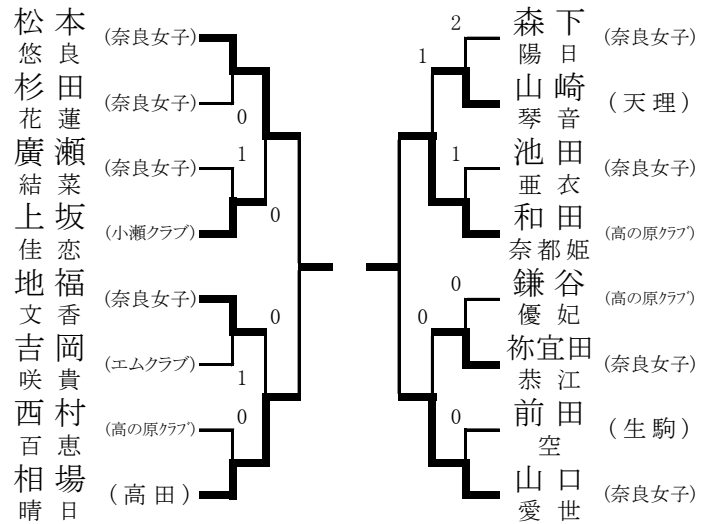

令和4年度 全日本卓球選手権大会(ジュニアの部) 県予選

令和4年9月25日(日) ロートアリーナ 奈良
(奈良市中央体育館)

〈男子〉 参加 291名

〈女子〉 参加 155名

| | | | | |
|------|----------------|--|---|---------------|
| 準々決勝 | 米田晴信 (奈良学園) 3 | $\begin{cases} 11-8 \\ 12-10 \\ 11-9 \\ - \\ - \end{cases}$ | 0 | 北條真央 (添上) |
| 準々決勝 | 森本陽次朗 (田阪卓研) 3 | $\begin{cases} 11-7 \\ 9-11 \\ 11-7 \\ 11-9 \\ - \end{cases}$ | 1 | 金子竣斗 (添上) |
| 準決勝 | 井窪智哉 (高取国際) 3 | $\begin{cases} 9-11 \\ 11-3 \\ 11-6 \\ 13-11 \\ - \end{cases}$ | 1 | 神農賢汰 (高の原クラブ) |
| 決勝 | 辻隼人 (橿原) 3 | $\begin{cases} 8-11 \\ 11-8 \\ 9-11 \\ 11-8 \\ 11-1 \end{cases}$ | 2 | 鴻田一理 (天理) |

| | | | | |
|------|------------------|--|---|--------------|
| 準々決勝 | 松本悠良 (奈良女子) 3 | $\begin{cases} 11-8 \\ 11-9 \\ 11-9 \\ - \\ - \end{cases}$ | 0 | 上坂佳恋 (小瀬クラブ) |
| 準々決勝 | 相場晴日 (高田) 3 | $\begin{cases} 16-14 \\ 11-8 \\ 11-9 \\ - \\ - \end{cases}$ | 0 | 地福文香 (奈良女子) |
| 準決勝 | 和田奈都姫 (高の原クラブ) 3 | $\begin{cases} 11-7 \\ 11-9 \\ 12-14 \\ 11-3 \\ - \end{cases}$ | 1 | 山崎音 (天理) |
| 決勝 | 山口愛世 (奈良女子) 3 | $\begin{cases} 14-12 \\ 11-9 \\ 11-6 \\ - \\ - \end{cases}$ | 0 | 柰宜田恭江 (奈良女子) |

| | 松本 | 山口 | 和田 | 相場 | 順位 勝敗 |
|----------------|---------------------------------------|---------------------------------------|------------------------------------|------------------------------------|----------|
| 松本 (奈良女子) | - | 11-8 7-11 11-13 11-3 11-5 | 11-6 11-4 11-8 - | 11-6 11-7 11-6 - | 1 3-0 |
| 山口 (奈良女子) | 8-11 11-7 13-11 3-11 5-11 | - | 8-11 7-11 10-12 - | 11-9 11-4 9-11 11-6 - | 3 1-2 |
| 和田 (高の原クラブ) | 6-11 4-11 8-11 - | 11-8 11-7 12-10 - | - | 11-7 9-11 15-13 11-5 - | 2 2-1 |
| 相場 (高田) | 6-11 7-11 6-11 - | 9-11 4-11 11-9 6-11 - | 7-11 11-9 13-15 5-11 - | - | 4 0-3 |

※男女上位各3名が1月の本選(東京)に出場