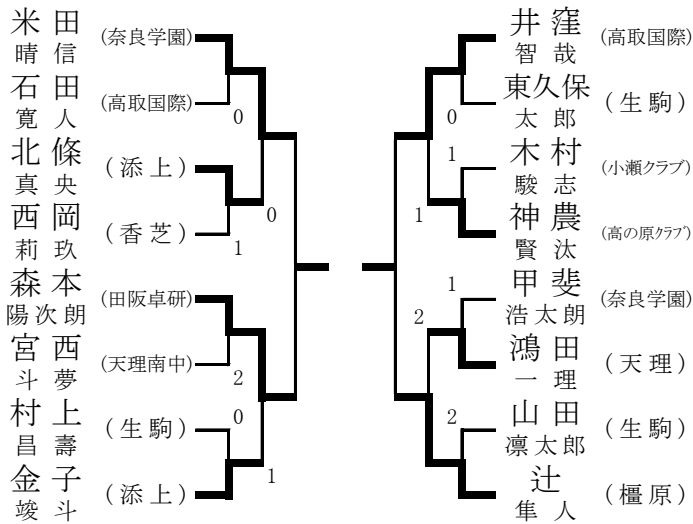

令和4年度 全日本卓球選手権大会(ジュニアの部) 県予選

令和4年9月25日(日) ロートアリーナ 奈良
(奈良市中央体育館)

〈男子〉 参加 291名

〈女子〉 参加 155名

| | | | | |
|------|----------------|--|---|---------------|
| 準々決勝 | 米田晴信 (奈良学園) 3 | $\begin{cases} 11-8 \\ 12-10 \\ 11-9 \\ - \\ - \end{cases}$ | 0 | 北條真央 (添上) |
| 準々決勝 | 森本陽次朗 (田阪卓研) 3 | $\begin{cases} 11-7 \\ 9-11 \\ 11-7 \\ 11-9 \\ - \end{cases}$ | 1 | 金子竣斗 (添上) |
| 準決勝 | 井窪智哉 (高取国際) 3 | $\begin{cases} 9-11 \\ 11-3 \\ 11-6 \\ 13-11 \\ - \end{cases}$ | 1 | 神農賢汰 (高の原クラブ) |
| 決勝 | 辻隼人 (橿原) 3 | $\begin{cases} 8-11 \\ 11-8 \\ 9-11 \\ 11-8 \\ 11-1 \end{cases}$ | 2 | 鴻田一理 (天理) |

| | | | | |
|------|------------------|--|---|--------------|
| 準々決勝 | 松本悠良 (奈良女子) 3 | $\begin{cases} 11-8 \\ 11-9 \\ 11-9 \\ - \\ - \end{cases}$ | 0 | 上坂佳恋 (小瀬クラブ) |
| 準々決勝 | 相場晴日 (高田) 3 | $\begin{cases} 16-14 \\ 11-8 \\ 11-9 \\ - \\ - \end{cases}$ | 0 | 地福文香 (奈良女子) |
| 準決勝 | 和田奈都姫 (高の原クラブ) 3 | $\begin{cases} 11-7 \\ 11-9 \\ 12-14 \\ 11-3 \\ - \end{cases}$ | 1 | 山崎音 (天理) |
| 決勝 | 山口愛世 (奈良女子) 3 | $\begin{cases} 14-12 \\ 11-9 \\ 11-6 \\ - \\ - \end{cases}$ | 0 | 柰宜田恭江 (奈良女子) |

| | 松本 | 山口 | 和田 | 相場 | 順位 勝敗 |
|----------------|---------------------------------------|---------------------------------------|------------------------------------|------------------------------------|----------|
| 松本 (奈良女子) | - | 11-8 7-11 11-13 11-3 11-5 | 11-6 11-4 11-8 - | 11-6 11-7 11-6 - | 1 3-0 |
| 山口 (奈良女子) | 8-11 11-7 13-11 3-11 5-11 | - | 8-11 7-11 10-12 - | 11-9 11-4 9-11 11-6 - | 3 1-2 |
| 和田 (高の原クラブ) | 6-11 4-11 8-11 - | 11-8 11-7 12-10 - | - | 11-7 9-11 15-13 11-5 - | 2 2-1 |
| 相場 (高田) | 6-11 7-11 6-11 - | 9-11 4-11 11-9 6-11 - | 7-11 11-9 13-15 5-11 - | - | 4 0-3 |

※男女上位各3名が1月の本選(東京)に出場