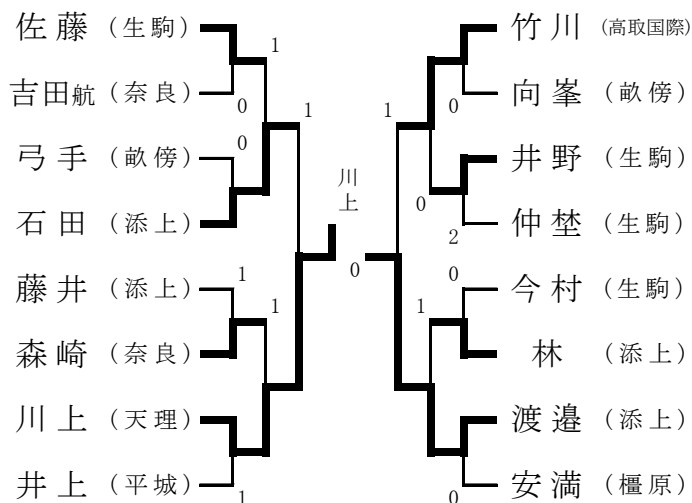

平成30年度県高校卓球新人大会 兼 第46回全国高等学校選抜卓球大会
兼 第33回近畿高等学校新人卓球大会奈良県予選会(ツクフルス)

平成30年10月27日(土) 五條市シダーアリーナ
10月28日(日) 南部生涯スポーツセンター

〈男子〉 参加 362名

〈女子〉 参加 140名

準	石田聖竜 (添上)	3	$\left\{ \begin{array}{l} 11-8 \\ 9-11 \\ 11-6 \\ 11-9 \end{array} \right\}$	1	佐藤翔 (生駒)
々	川上颯太 (天理)	3	$\left\{ \begin{array}{l} 7-11 \\ 11-7 \\ 11-4 \\ 14-12 \end{array} \right\}$	1	森崎隆慎 (奈良)
決	竹川史倫 (高取国際)	3	$\left\{ \begin{array}{l} 11-4 \\ 11-5 \\ 11-5 \end{array} \right\}$	0	井野海晴 (生駒)
勝	渡邊拓己 (添上)	3	$\left\{ \begin{array}{l} 11-6 \\ 6-11 \\ 11-9 \\ 11-6 \end{array} \right\}$	1	林翔 (添上)