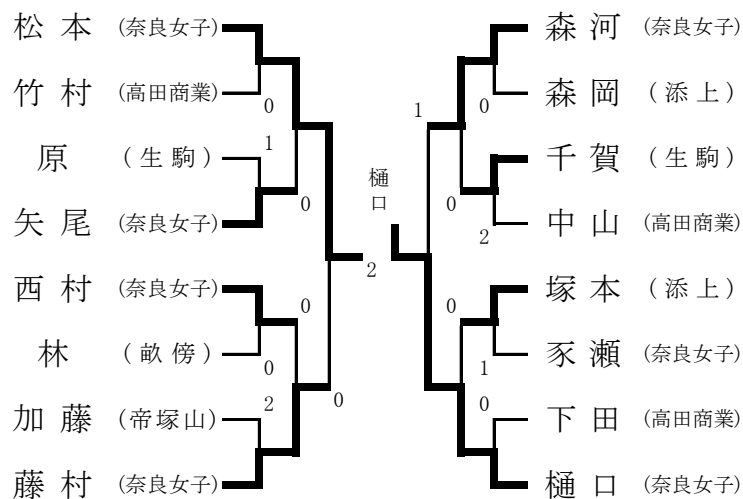

平成30年度県高校卓球新人大会 兼 第46回全国高等学校選抜卓球大会
兼 第33回近畿高等学校新人卓球大会奈良県予選会(ツクフルス)

平成30年10月27日(土) 五條市シダーアリーナ
10月28日(日) 南部生涯スポーツセンター

〈男子〉 参加 362名

〈女子〉 参加 140名

準	石田聖竜 (添上)	3	$\left\{ \begin{array}{l} 11-8 \\ 9-11 \\ 11-6 \\ 11-9 \end{array} \right\}$	1	佐藤翔 (生駒)
々	川上颯太 (天理)	3	$\left\{ \begin{array}{l} 7-11 \\ 11-7 \\ 11-4 \\ 14-12 \end{array} \right\}$	1	森崎隆慎 (奈良)
決	竹川史倫 (高取国際)	3	$\left\{ \begin{array}{l} 11-4 \\ 11-5 \\ 11-5 \end{array} \right\}$	0	井野海晴 (生駒)
勝	渡邊拓己 (添上)	3	$\left\{ \begin{array}{l} 11-6 \\ 6-11 \\ 11-9 \\ 11-6 \end{array} \right\}$	1	林翔 (添上)