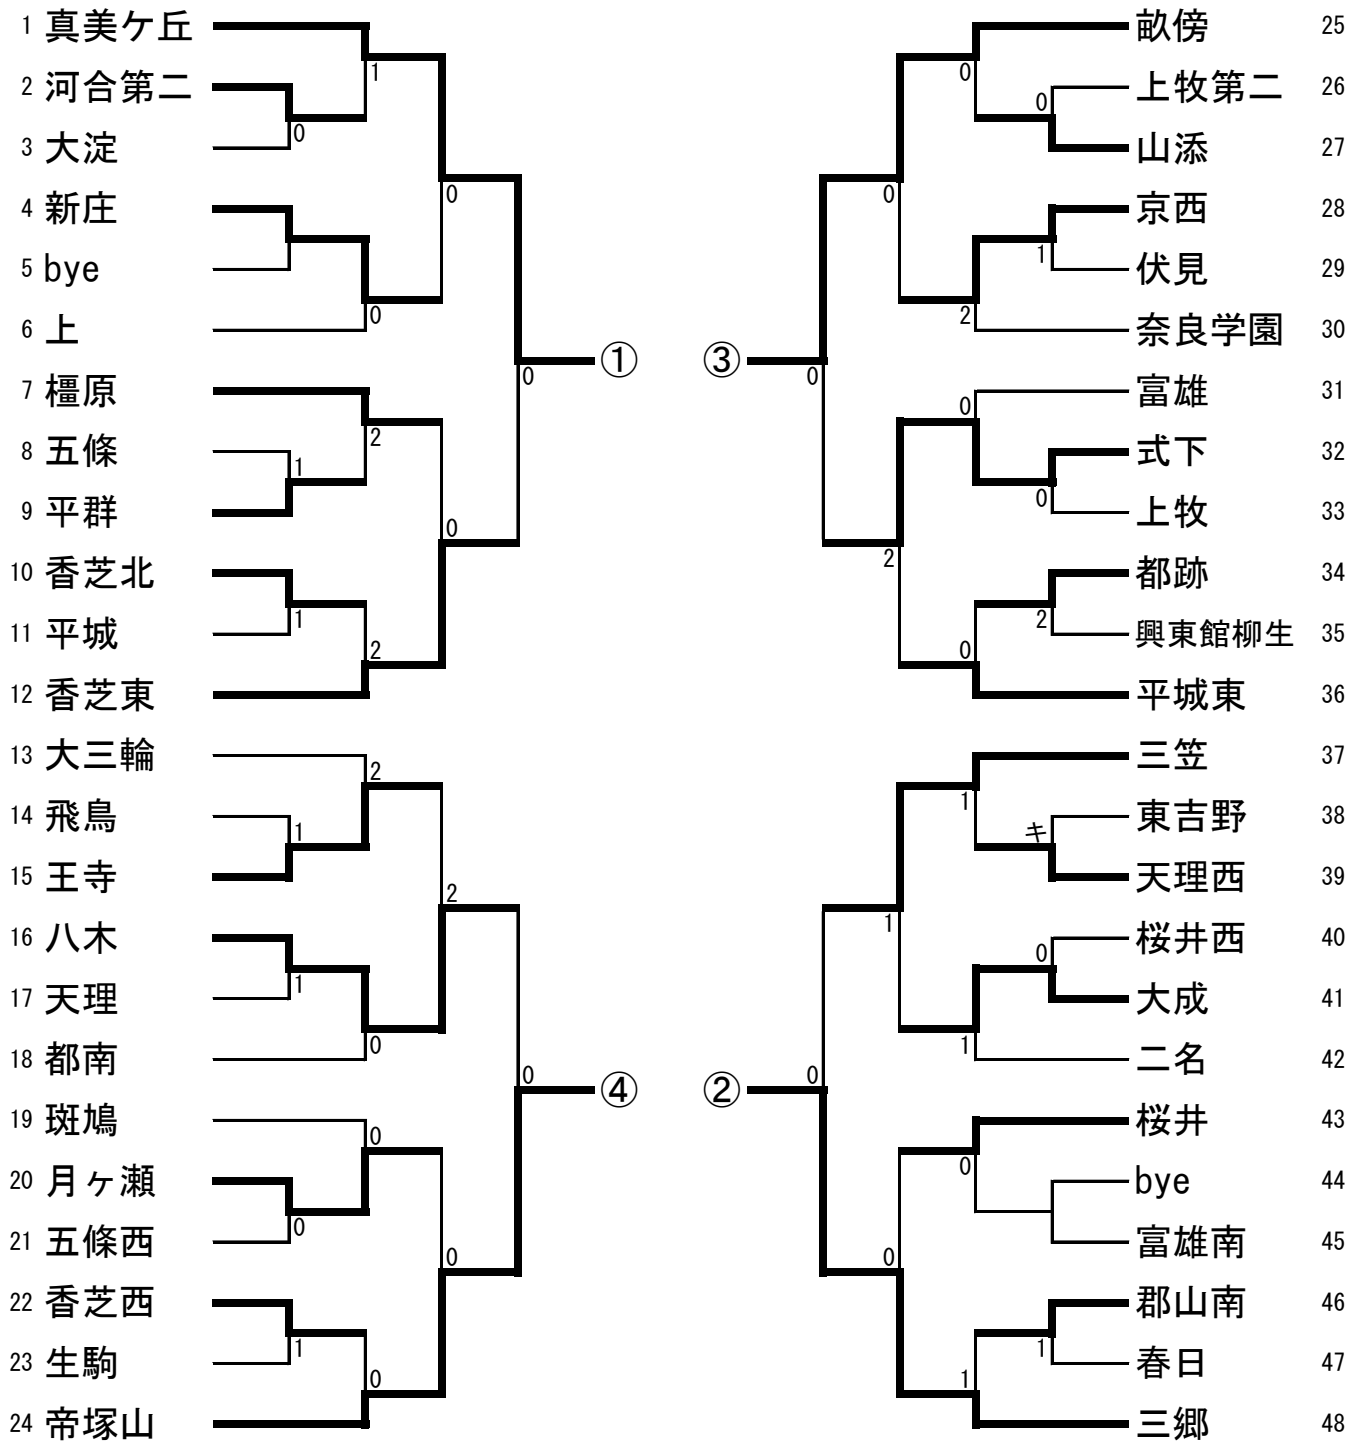

卓球男子団体の部

	香芝東	王寺	上牧	天理南	点数	順位
①	香芝東	3-0	3-1	3-1	6	1
②	王寺	0-3	3-1	3-1	5	2
③	上牧	1-3	1-3	3-1	4	3
④	天理南	1-3	1-3	1-3	3	4

試合順

- ①-④・②-③
- ①-③・④-②
- ①-②・③-④

卓球女子団体の部

	真美ヶ丘	三郷	畝傍	帝塚山	点数	順位	試合順
① 真美ヶ丘		3-0	3-0	2-3	5	1	$\frac{5}{3} = 1.67$ ①-④・②-③
② 三郷	0-3		3-2	3-2	5	3	$\frac{3}{5} = 0.6$ ①-③・④-②
③ 畝傍	0-3	2-3		1-3	3	4	①-②・③-④
④ 帝塚山	3-2	2-3	3-1		5	2	$\frac{5}{5} = 1.0$