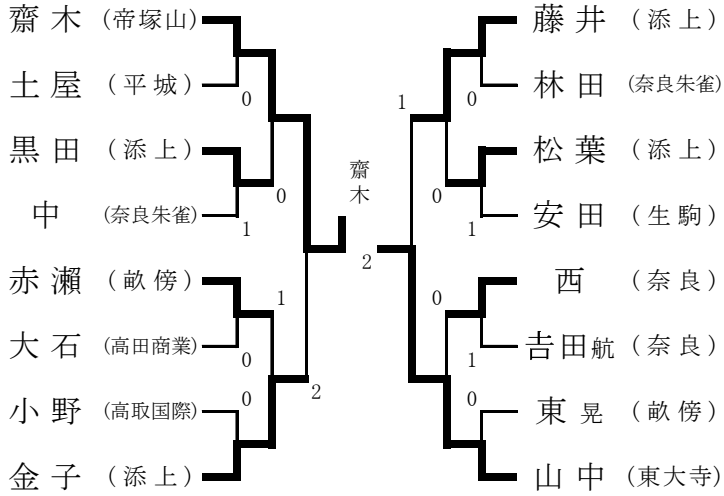

令和元年度県高校卓球新人大会 兼 第47回全国高等学校選抜卓球大会  
兼 第34回近畿高等学校新人卓球大会奈良県予選会(ツクフル)

令和元年11月2日(土) 平群町総合スポーツセンター  
11月3日(日) 南部生涯スポーツセンター

〈男子〉参加 375名

〈女子〉参加 147名

準々決勝	齋木侑京 (帝塚山) 3	$\left\{ \begin{array}{l} 11-5 \\ 11-6 \\ 11-4 \end{array} \right\}$	0	黒田大喜 (添上)
準々決勝	金子颯真 (添上) 3	$\left\{ \begin{array}{l} 11-9 \\ 11-7 \\ 10-12 \\ 11-7 \end{array} \right\}$	1	赤瀬優太 (畝傍)
準決勝	藤井樹佑磨 (添上) 3	$\left\{ \begin{array}{l} 11-9 \\ 11-7 \\ 11-8 \end{array} \right\}$	0	松葉優斗 (添上)
決勝	山中裕一郎 (東大寺) 3	$\left\{ \begin{array}{l} 11-3 \\ 11-3 \\ 11-8 \end{array} \right\}$	0	西優洋 (奈良)

女子近畿新人大会出場決定戦