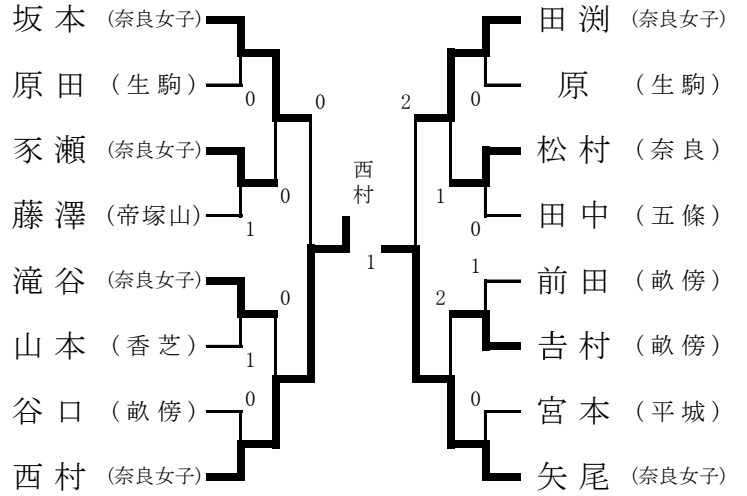

令和元年度県高校卓球新人大会 兼 第47回全国高等学校選抜卓球大会  
兼 第34回近畿高等学校新人卓球大会奈良県予選会(ツクフル)

令和元年11月2日(土) 平群町総合スポーツセンター  
11月3日(日) 南部生涯スポーツセンター

〈男子〉参加 375名

〈女子〉参加 147名

準々決勝	齋木侑京 (帝塚山) 3	$\left\{ \begin{array}{l} 11-5 \\ 11-6 \\ 11-4 \end{array} \right\}$	0	黒田大喜 (添上)
準々決勝	金子颯真 (添上) 3	$\left\{ \begin{array}{l} 11-9 \\ 11-7 \\ 10-12 \\ 11-7 \end{array} \right\}$	1	赤瀬優太 (畝傍)
準決勝	藤井樹佑磨 (添上) 3	$\left\{ \begin{array}{l} 11-9 \\ 11-7 \\ 11-8 \end{array} \right\}$	0	松葉優斗 (添上)
決勝	山中裕一郎 (東大寺) 3	$\left\{ \begin{array}{l} 11-3 \\ 11-3 \\ 11-8 \end{array} \right\}$	0	西優洋 (奈良)

女子近畿新人大会出場決定戦