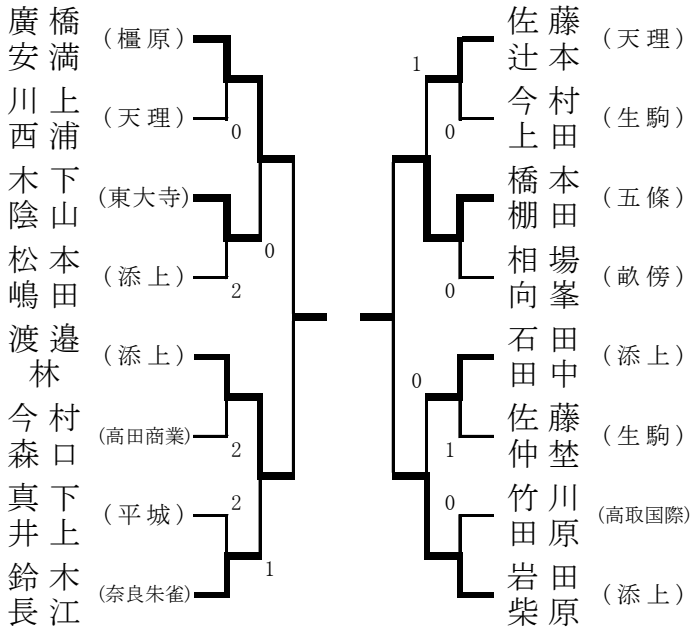

女子決勝リーグ

	藤原真由 中島花 (奈良女子)	畠中優衣 樋口佳菜 (奈良女子)	中村亜実 森河美紅 (奈良女子)	松本恵奈 藤村爽帆 (奈良女子)	勝敗	順位
藤原真由 中島花 (奈良女子)	/	3 $\left\{ \begin{array}{l} 11 - 4 \\ 11 - 6 \\ 11 - 6 \\ - \end{array} \right\}$ 0	3 $\left\{ \begin{array}{l} 14 - 12 \\ 11 - 8 \\ 7 - 11 \\ 11 - 5 \\ - \end{array} \right\}$ 1	3 $\left\{ \begin{array}{l} 11 - 8 \\ 11 - 7 \\ 11 - 8 \\ - \end{array} \right\}$ 0	3勝0敗	1位
畠中優衣 樋口佳菜 (奈良女子)	0 $\left\{ \begin{array}{l} 4 - 11 \\ 6 - 11 \\ 6 - 11 \\ - \end{array} \right\}$ 3	/	3 $\left\{ \begin{array}{l} 11 - 9 \\ 12 - 10 \\ 8 - 11 \\ 11 - 6 \\ - \end{array} \right\}$ 1	3 $\left\{ \begin{array}{l} 12 - 10 \\ 11 - 5 \\ 11 - 8 \\ - \end{array} \right\}$ 0	2勝1敗	2位
中村亜実 森河美紅 (奈良女子)	1 $\left\{ \begin{array}{l} 12 - 14 \\ 8 - 11 \\ 11 - 7 \\ 5 - 11 \\ - \end{array} \right\}$ 3	1 $\left\{ \begin{array}{l} 9 - 11 \\ 10 - 12 \\ 11 - 8 \\ 6 - 11 \\ - \end{array} \right\}$ 3	/	3 $\left\{ \begin{array}{l} 11 - 9 \\ 4 - 11 \\ 11 - 7 \\ 11 - 8 \\ - \end{array} \right\}$ 1	1勝2敗	3位
松本恵奈 藤村爽帆 (奈良女子)	0 $\left\{ \begin{array}{l} 8 - 11 \\ 7 - 11 \\ 8 - 11 \\ - \end{array} \right\}$ 3	0 $\left\{ \begin{array}{l} 10 - 12 \\ 5 - 11 \\ 8 - 11 \\ - \end{array} \right\}$ 3	1 $\left\{ \begin{array}{l} 9 - 11 \\ 11 - 4 \\ 7 - 11 \\ 8 - 11 \\ - \end{array} \right\}$ 3	/	0勝3敗	4位

男女とも1、2位がインターハイに出場

平成30年度 第87回全国高等学校総合体育大会
兼 第72回近畿高等学校卓球選手権 奈良県予選(ダブルス)

平成30年6月2日(土) ならでんアリーナ
(奈良市中央体育館)

〈男子〉参加111組

〈女子〉参加68組

準 々 決 勝	廣橋晟名 安満琉斗 (檀原)	3	$\left\{ \begin{array}{l} 11-7 \\ 11-8 \\ 11-3 \\ - \\ - \end{array} \right.$	0	木下陽介 陰山洋都 (東大寺学園)
	渡邊拓己 林翔 (添上)	3	$\left\{ \begin{array}{l} 11-8 \\ 8-11 \\ 11-7 \\ 11-6 \\ - \end{array} \right.$	1	鈴木天人 長江将志 (奈良朱雀)
	橋本豊 棚田一 (五條)	3	$\left\{ \begin{array}{l} 13-15 \\ 11-6 \\ 11-8 \\ 11-7 \\ - \end{array} \right.$	1	佐藤善平 辻本柗太 (天理)
	岩田晃 柴原直希 (添上)	3	$\left\{ \begin{array}{l} 11-8 \\ 11-7 \\ 11-8 \\ - \\ - \end{array} \right.$	0	石田聖竜 田中陸 (添上)

男女ともベスト4からはリーグ戦 *近畿大会へは上記ベスト16組が出場