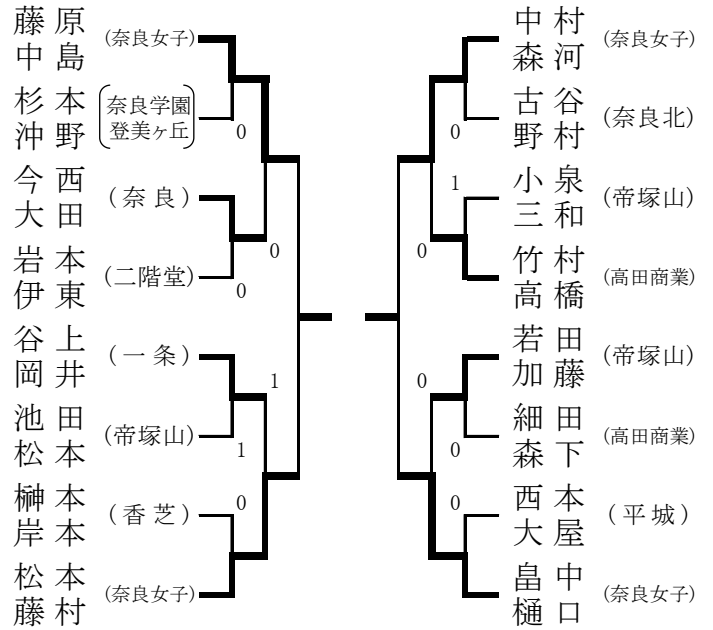

女子決勝リーグ

	藤原真由 中島花 (奈良女子)	畠中優衣 樋口佳菜 (奈良女子)	中村亜実 森河美紅 (奈良女子)	松本恵奈 藤村爽帆 (奈良女子)	勝敗	順位
藤原真由 中島花 (奈良女子)	/	3 $\left\{ \begin{array}{l} 11 - 4 \\ 11 - 6 \\ 11 - 6 \\ - \end{array} \right\}$ 0	3 $\left\{ \begin{array}{l} 14 - 12 \\ 11 - 8 \\ 7 - 11 \\ 11 - 5 \\ - \end{array} \right\}$ 1	3 $\left\{ \begin{array}{l} 11 - 8 \\ 11 - 7 \\ 11 - 8 \\ - \end{array} \right\}$ 0	3勝0敗	1位
畠中優衣 樋口佳菜 (奈良女子)	0 $\left\{ \begin{array}{l} 4 - 11 \\ 6 - 11 \\ 6 - 11 \\ - \end{array} \right\}$ 3	/	3 $\left\{ \begin{array}{l} 11 - 9 \\ 12 - 10 \\ 8 - 11 \\ 11 - 6 \\ - \end{array} \right\}$ 1	3 $\left\{ \begin{array}{l} 12 - 10 \\ 11 - 5 \\ 11 - 8 \\ - \end{array} \right\}$ 0	2勝1敗	2位
中村亜実 森河美紅 (奈良女子)	1 $\left\{ \begin{array}{l} 12 - 14 \\ 8 - 11 \\ 11 - 7 \\ 5 - 11 \\ - \end{array} \right\}$ 3	1 $\left\{ \begin{array}{l} 9 - 11 \\ 10 - 12 \\ 11 - 8 \\ 6 - 11 \\ - \end{array} \right\}$ 3	/	3 $\left\{ \begin{array}{l} 11 - 9 \\ 4 - 11 \\ 11 - 7 \\ 11 - 8 \\ - \end{array} \right\}$ 1	1勝2敗	3位
松本恵奈 藤村爽帆 (奈良女子)	0 $\left\{ \begin{array}{l} 8 - 11 \\ 7 - 11 \\ 8 - 11 \\ - \end{array} \right\}$ 3	0 $\left\{ \begin{array}{l} 10 - 12 \\ 5 - 11 \\ 8 - 11 \\ - \end{array} \right\}$ 3	1 $\left\{ \begin{array}{l} 9 - 11 \\ 11 - 4 \\ 7 - 11 \\ 8 - 11 \\ - \end{array} \right\}$ 3	/	0勝3敗	4位

男女とも1、2位がインターハイに出場

平成30年度 第87回全国高等学校総合体育大会
兼 第72回近畿高等学校卓球選手権 奈良県予選(ダブルス)

平成30年6月2日(土) ならでんアリーナ
(奈良市中央体育館)

〈男子〉参加111組

〈女子〉参加68組

準 々 決 勝	廣橋晟名 安満琉斗 (檀原)	3	$\left\{ \begin{array}{l} 11-7 \\ 11-8 \\ 11-3 \\ - \\ - \end{array} \right.$	0	木下陽介 陰山洋都 (東大寺学園)
	渡邊拓己 林翔 (添上)	3	$\left\{ \begin{array}{l} 11-8 \\ 8-11 \\ 11-7 \\ 11-6 \\ - \end{array} \right.$	1	鈴木天人 長江将志 (奈良朱雀)
	橋本豊 棚田一 (五條)	3	$\left\{ \begin{array}{l} 13-15 \\ 11-6 \\ 11-8 \\ 11-7 \\ - \end{array} \right.$	1	佐藤善平 辻本柗太 (天理)
	岩田晃 柴原直希 (添上)	3	$\left\{ \begin{array}{l} 11-8 \\ 11-7 \\ 11-8 \\ - \\ - \end{array} \right.$	0	石田聖竜 田中陸 (添上)

男女ともベスト4からはリーグ戦 *近畿大会へは上記ベスト16組が出場