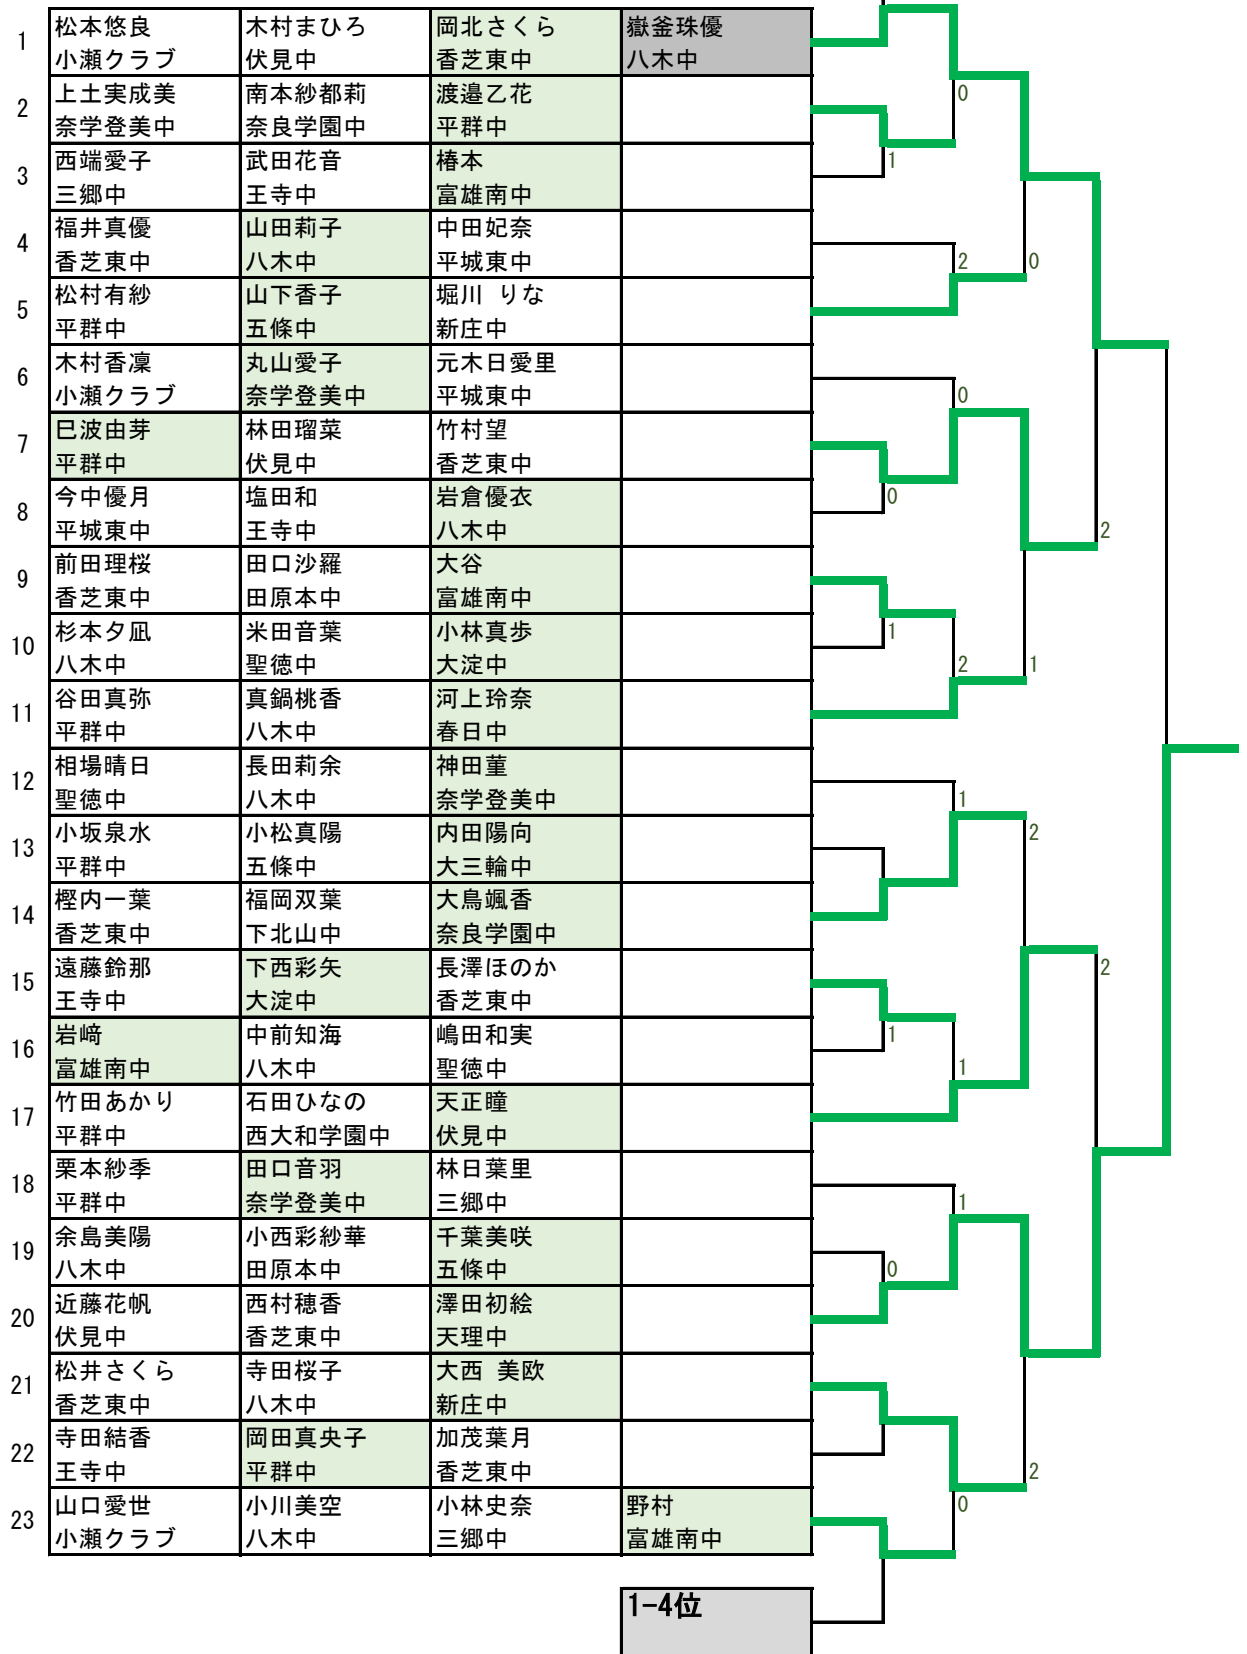

女子1位トーナメント

1	松本悠良 小瀬クラブ	木村まひろ 伏見中	岡北さくら 香芝東中	嶽釜珠優 八木中		
2	上土実成美 奈学登美中	南本紗都莉 奈良学園中	渡邊乙花 平群中		0	0
3	西端愛子 三郷中	武田花音 王寺中	椿本 富雄南中			
4	福井真優 香芝東中	山田莉子 八木中	中田妃奈 平城東中		2	0
5	松村有紗 平群中	山下香子 五條中	堀川りな 新庄中			
6	木村香凜 小瀬クラブ	丸山愛子 奈学登美中	元木日愛里 平城東中			
7	巳波由芽 平群中	林田瑠菜 伏見中	竹村望 香芝東中		1	2
8	今中優月 平城東中	塩田和 王寺中	岩倉優衣 八木中		2	0
9	前田理桜 香芝東中	田口沙羅 田原本中	大谷 富雄南中			
10	杉本夕凪 八木中	米田音葉 聖徳中	小林真歩 大淀中		2	1
11	谷田真弥 平群中	真鍋桃香 八木中	河上玲奈 春日中			
12	相場晴日 聖徳中	長田莉余 八木中	神田堇 奈学登美中			
13	小坂泉水 平群中	小松真陽 五條中	内田陽向 大三輪中		0	0
14	椋内一葉 香芝東中	福岡双葉 下北山中	大鳥颯香 奈良学園中			
15	遠藤鈴那 王寺中	下西彩矢 大淀中	長澤ほのか 香芝東中			1
16	岩崎 富雄南中	中前知海 八木中	嶋田和美 聖徳中		2	0
17	竹田あかり 平群中	石田ひなの 西大和学園中	天正瞳 伏見中			2
18	栗本紗季 平群中	田口音羽 奈学登美中	林日葉里 三郷中		0	0
19	余島美陽 八木中	小西彩紗華 田原本中	千葉美咲 五條中			0
20	近藤花帆 伏見中	西村穂香 香芝東中	澤田初絵 天理中		1	
21	松井さくら 香芝東中	寺田桜子 八木中	大西 美欧 新庄中		1	
22	寺田結香 王寺中	岡田真央子 平群中	加茂葉月 香芝東中			0
23	山口愛世 小瀬クラブ	小川美空 八木中	小林史奈 三郷中	野村 富雄南中		

女子2位トーナメント

1	松本悠良 小瀬クラブ	木村まひろ 伏見中	岡北さくら 香芝東中	嶽釜珠優 八木中	
2	上土実成美 奈学登美中	南本紗都莉 奈良学園中	渡邊乙花 平群中		1
3	西端愛子 三郷中	武田花音 王寺中	椿本 富雄南中		2
4	福井真優 香芝東中	山田莉子 八木中	中田妃奈 平城東中		1
5	松村有紗 平群中	山下香子 五條中	堀川りな 新庄中		0
6	木村香凜 小瀬クラブ	丸山愛子 奈学登美中	元木日愛里 平城東中		1
7	巳波由芽 平群中	林田瑠菜 伏見中	竹村望 香芝東中		2
8	今中優月 平城東中	塩田和 王寺中	岩倉優衣 八木中		1
9	前田理桜 香芝東中	田口沙羅 田原本中	大谷 富雄南中		0
10	杉本夕凪 八木中	米田音葉 聖徳中	小林真歩 大淀中		0
11	谷田真弥 平群中	真鍋桃香 八木中	河上玲奈 春日中		0
12	相場晴日 聖徳中	長田莉余 八木中	神田堇 奈学登美中		2
13	小坂泉水 平群中	小松真陽 五條中	内田陽向 大三輪中		2
14	椋内一葉 香芝東中	福岡双葉 下北山中	大鳥颯香 奈良学園中		2
15	遠藤鈴那 王寺中	下西彩矢 大淀中	長澤ほのか 香芝東中		0
16	岩崎 富雄南中	中前知海 八木中	嶋田和実 聖徳中		1
17	竹田あかり 平群中	石田ひなの 西大和学園中	天正瞳 伏見中		2
18	栗本紗季 平群中	田口音羽 奈学登美中	林日葉里 三郷中		2
19	余島美陽 八木中	小西彩紗華 田原本中	千葉美咲 五條中		0
20	近藤花帆 伏見中	西村穂香 香芝東中	澤田初絵 天理中		1
21	松井さくら 香芝東中	寺田桜子 八木中	大西 美欧 新庄中		1
22	寺田結香 王寺中	岡田真央子 平群中	加茂葉月 香芝東中		0
23	山口愛世 小瀬クラブ	小川美空 八木中	小林史奈 三郷中	野村 富雄南中	1

女子3位トーナメント

23-4位
小川美空

1-4位