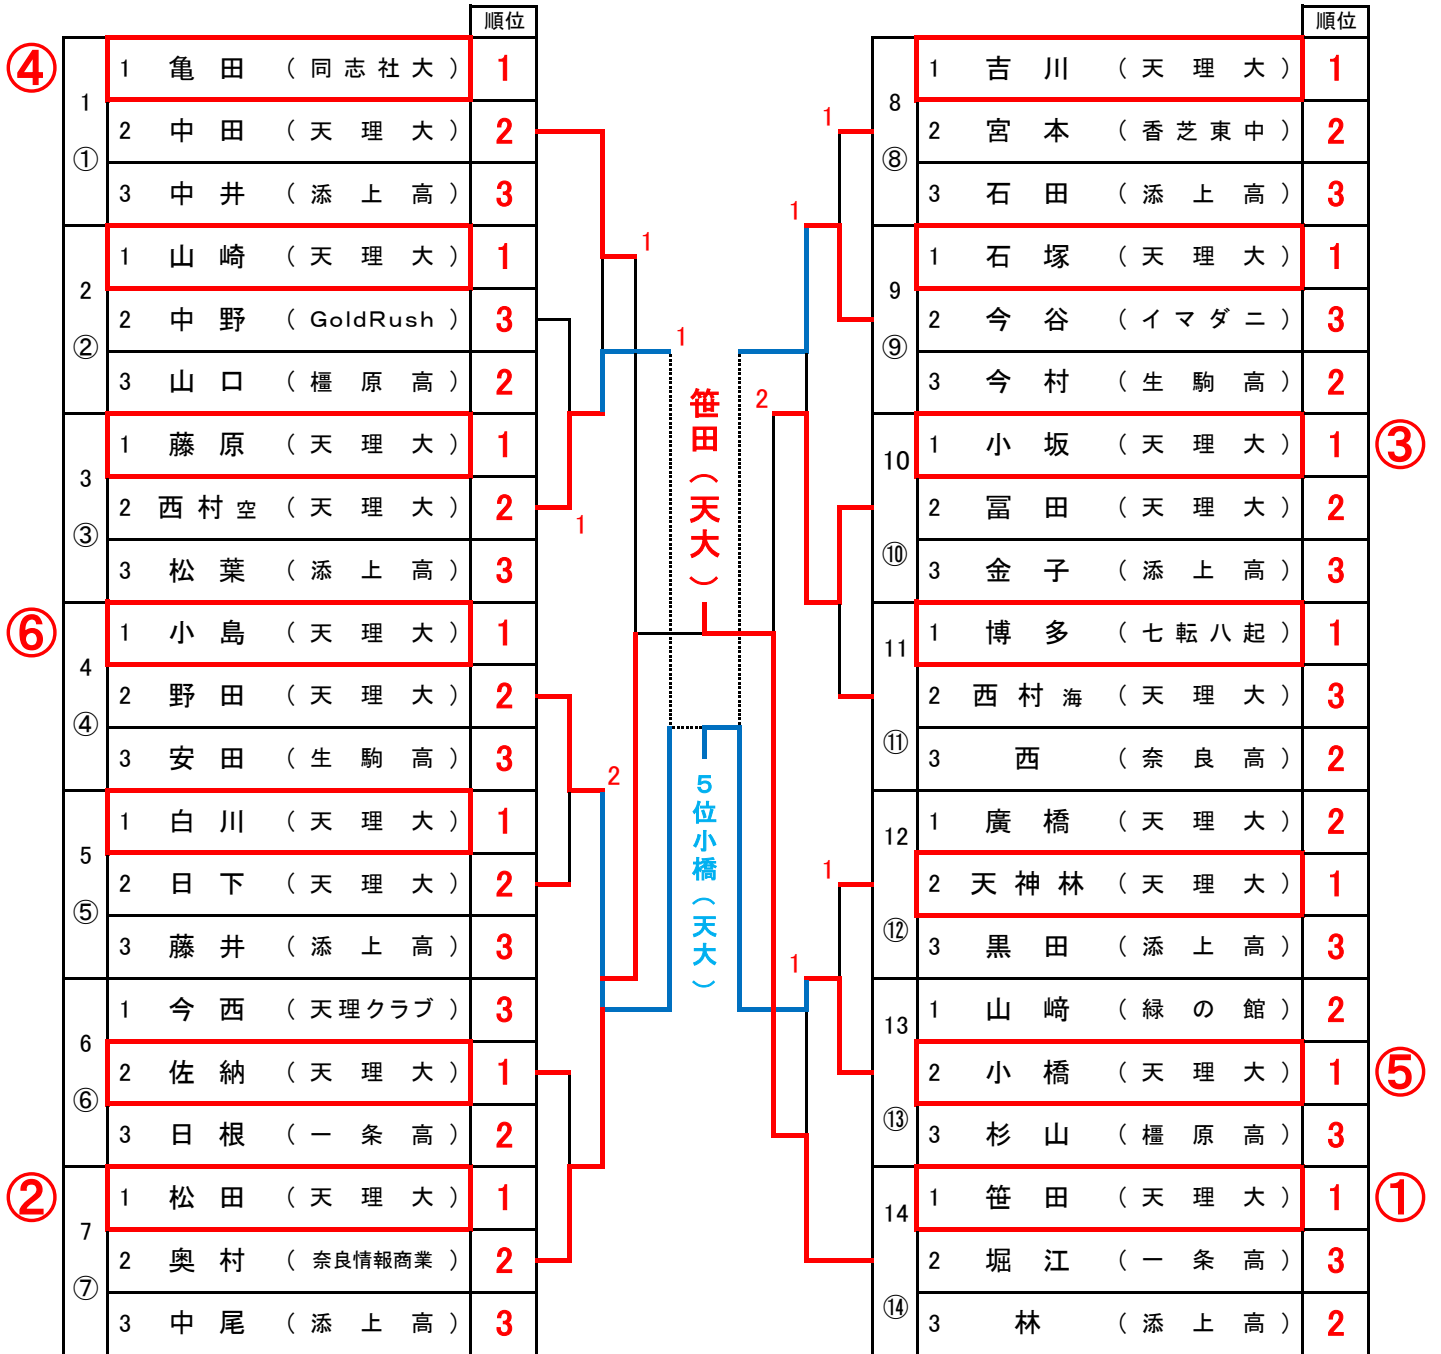

東京選手権奈良県予選

2019年11月16日(土) 香芝市総合体育館

奈良県卓球協会

◎男子シングルス (6名) 1~14コート

○印はコートNo.

※ は5位・6位決定戦

◎ 本大会 一般SD

期日 2020年3月17日(火)~19日(木)

会場 所沢市民体育館

◎男子ダブルス（3組）

		順位			順位	
② 1	1	笹田・亀田（天理大）	1	松田・博多	1	
	2	西・西濱（奈良高）	3		4	1 松田・博多（天理大）
	3	今村・辻（香芝東中）	2		2 野田・富田（天理大）	2
2	1	向井・白川（天理大）	2	3	山口・原田（橿原高）	3
	2	小島・小橋（天理大）	1	5	1 吉川・西村（天理大）	2
	3	今西・中野（天理クラブ）	3	2 岩城・山崎（緑の館）	1	
3	1	廣橋・天神林（天理大）	1	3	藤井・金子（添上高）	3
	2	山崎・日下（天理大）	2	6	1 小坂・石塚（天理大）	1
	3	黒田・上田（添上高）	3	2 佐納・西村（天理大）	キ	
					3 土谷・福本（香芝東中）	2

※ 3位決定戦

◎女子ダブルス（2組）

		順位			順位	
① A	1	藤原・畠中（関西大・近畿大）	1	藤原・畠中	1	
	2	森河・松本（奈良女子高）	2		2 中島・樋口（京産大・奈良女子高）	1
	3	塚本・森岡（添上高）	3		2 溝口・新宮（天理大）	2
決定戦					3 原・原田（生駒高）	3
A-1	藤原・畠中（関西大・近畿大）		2	A-2	森河・松本（奈良女子高）	
B-2	溝口・新宮（天理大）			B-1	中島・樋口（京産大・奈良女子高）	

◎女子シングルス（4名） 15～22コート

		順位			順位	
④ 1	1	玉石美（エクセディ）	1	キ	1	
	2	山下（橿原高）	4		4	1 畠中（近畿大）
	⑮ ⑯	3 松村（奈良高）	2		2 松本（奈良女子高）	2
	4 藤井（天理西中）	3	3 塚本（添上高）		3	
2	1	中村（同志社大）	2	5	1 中島（京産大）	1
	⑰	2 樋口（奈良女子高）	1	2 永田（天理大）	3	
	3 原（生駒高）	3	3 朝野（関西大）	2		
② 3	1	藤原（関西大）	1	6	1 玉石幸（エクセディ）	1
	⑱	2 溝口（天理大）	2	2 新宮（天理大）	2	
	3 森岡（添上高）	3	⑳ ㉑ ㉒	3 森河（奈良女子高）	3	
				4 原田（生駒高）	4	