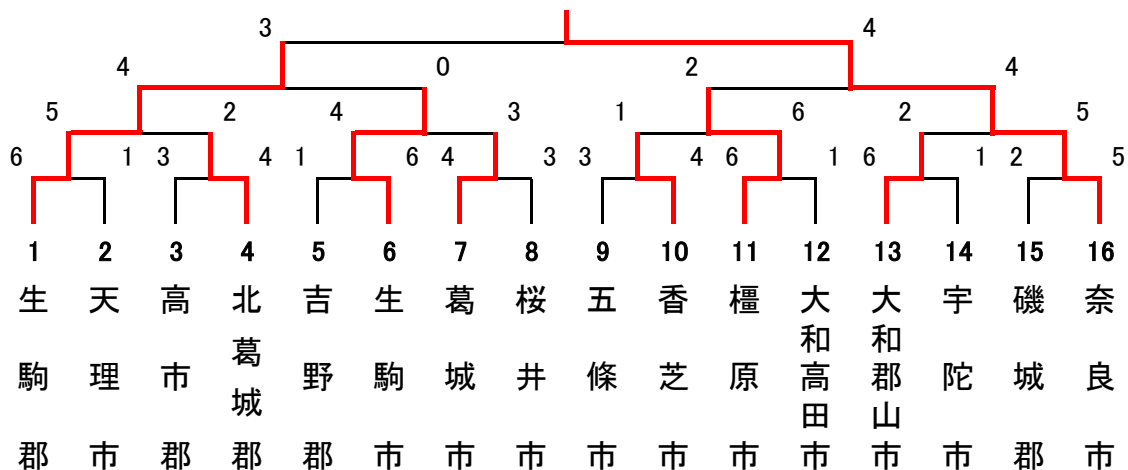

第68回奈良県民体育大会

◇◇◇市郡対抗組合せ表◇◇◇

平成29年7月9日(日)
監督会議9:00~
大和郡山市総合公園体育館

奈良市

◇コンソレーションマッチ◇

(敗者復活戦)