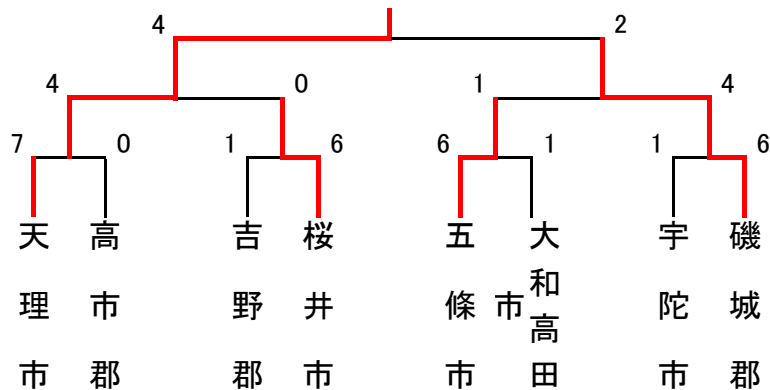

天理市

試合順序

1. 女子単
2. 男子単
3. 成年女子単
4. 壮年男子単
5. 女子複
6. 男子複
7. 成年男子単